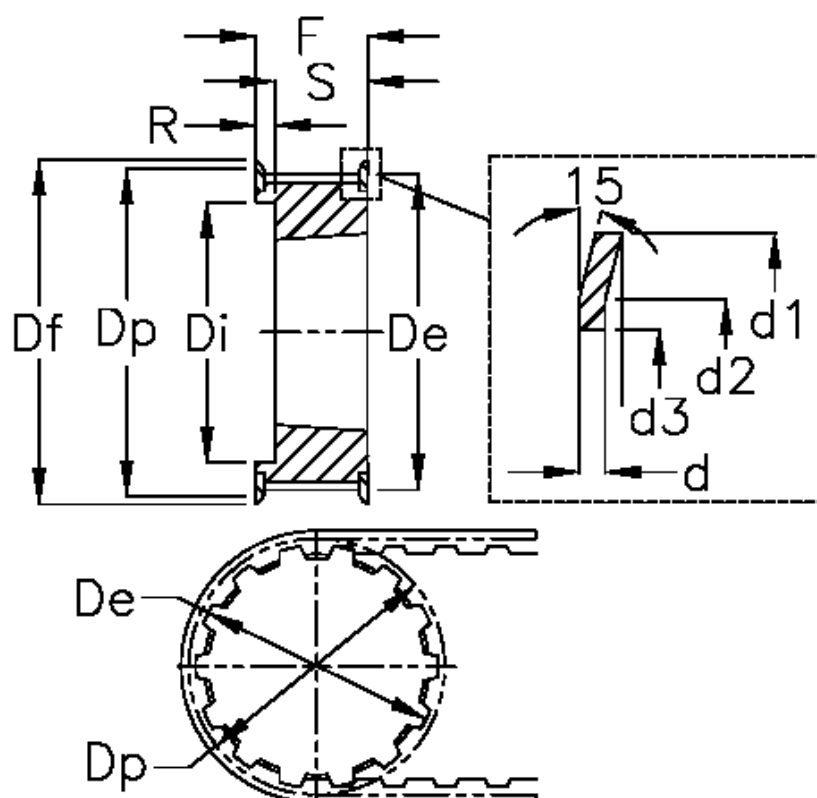

Varenummer: 604135026200
 Beskrivelse: Tandremskive for taperbøsning
 26 H 200 TL 1610

Mål

| | | | | | |
|----------------|----------|------------------|----------|-----------|-------|
| Bredde | = H 200 | Di | = 82 | Tandantal | = 26 |
| d | = 1.5 | Dp | = 105.11 | Vægt | = 1.8 |
| d1 | = 112 | F | = 58 | | |
| d2 | = 105.5 | Flangetype | = F36 | | |
| d3 | = 91 | For taperbøsning | = 1610 | | |
| De | = 103.73 | Max boring | = 42 | | |
| Deling (tomme) | = 1/2 | R | = 33 | | |
| Df | = 112 | S | = 25 | | |